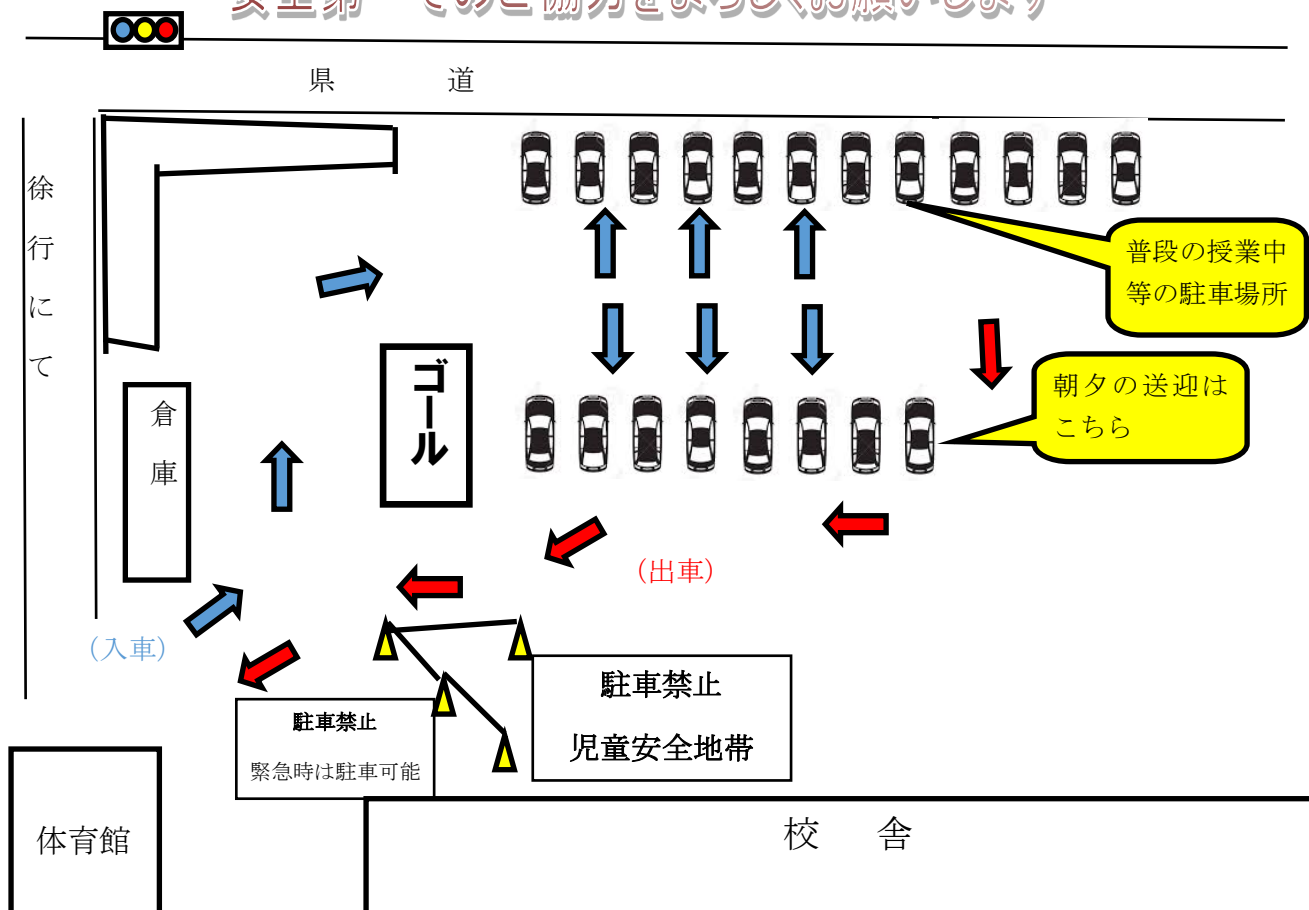

＜来校時の駐車についてのお願い＞

本校は、自動車での送迎が必要な児童が多数います。道路での乗降は危険で、待つときの不安もあります。そこで、多くの車が入る登下校時間帯等は校庭への駐車を可能としています。下の図のように安全第一に校庭を駐車場として活用してください。ついてはお願いです。

1. 1 校庭に轍ができてしまうと体育に支障が出てしまうので、徐行をお願いいたします。
2. 2 雨・雪等により足下が悪いため玄関に横付けしたくなると思いますが、安全のために校庭への駐車をお願いいたします。

安全第一でのご協力をよろしくお願いします